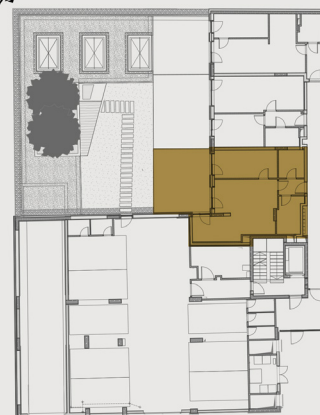

BB20 TÁRSASHÁZ

LAKÁS SZÁMA: L01

Emelet: Fsz

Szobák száma: 2

Fekvés: Ny

Helyiséglista:

Nappali: 21,45 m²

Étkező, konyha: 9,26 m²

Szoba: 13,59 m²

Fürdő: 6,85 m²

Gardrób: 5,49 m²

Előtér: 3,29 m²

Összesen: 59,93 m²

Terasz: 26,38 m²

A megadott méretek tájékoztató jellegűek,
az ábrázolt berendezés csak illusztráció.

Értékesítési iroda:

1094 Budapest, Balázs Béla utca 15-21.

Kivitelezés helyszíne: BB20 TÁRSASHÁZ

1094 Budapest, Balázs Béla utca 20.

+36 70 883 9200

erteakesites@bbhazak.hu

www.bbhazak.hu

szintrajz

lakás alaprajz